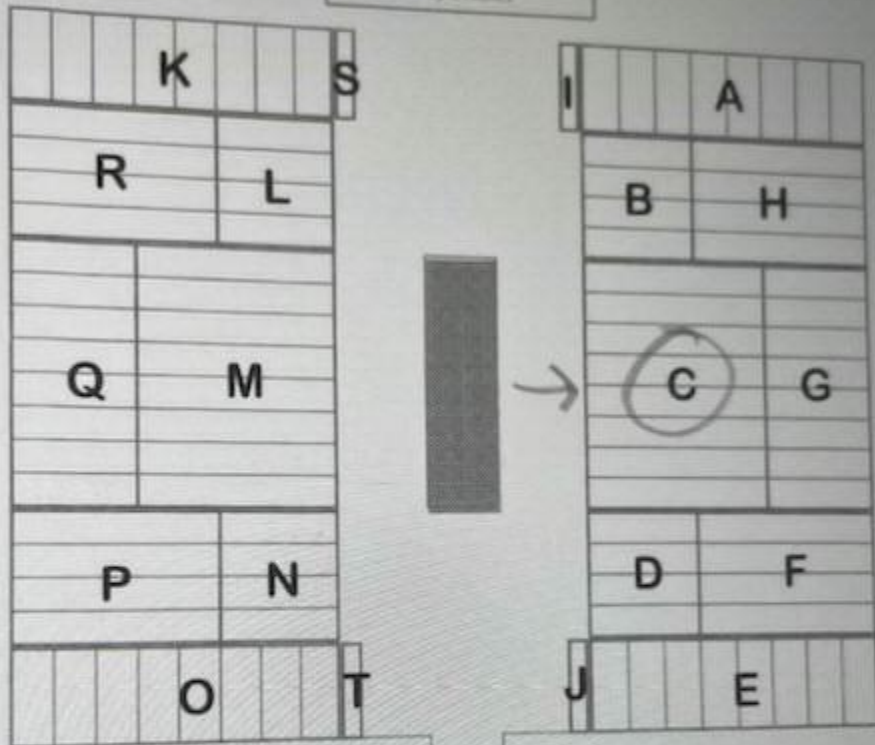

# Gracelawn Memorial Park

Memory Garden Mausoleum I

Bay U Niche

21	22	23	24
17	18	19	20
13	14	15	16
9	10	11	12
5	6	7	8
1	2	3	4

Crypt Bays:  
B, D, F, H, L, N, P & R

41	42	43	44	45	46	47	48
33	34	35	36	37	38	39	40
25	26	27	28	29	30	31	32
17	18	19	20	21	22	23	24
9	10	11	12	13	14	15	16
1	2	3	4	5	6	7	8